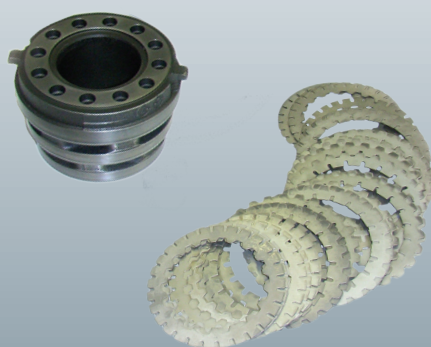

# Réparateur hydraulique agrée

CENTRE DE RÉPARATION

**POCLAIN**  
Hydraulics

CERTIFIÉ

**R HYDRO** met à votre service ses équipes spécialement formées aux techniques de réparations des composants **POCLAIN HYDRAULICS**

## EQUIPEMENTS & MOYENS DE MESURES POUR LE CONTRÔLE ET LA CALIBRATION

- **Pupitre de contrôle** pour l'enregistrement et la visualisation des données.
- **Banc d'essais dynamique de 320 CV** pour le contrôle de pompes de petites et de fortes puissances.