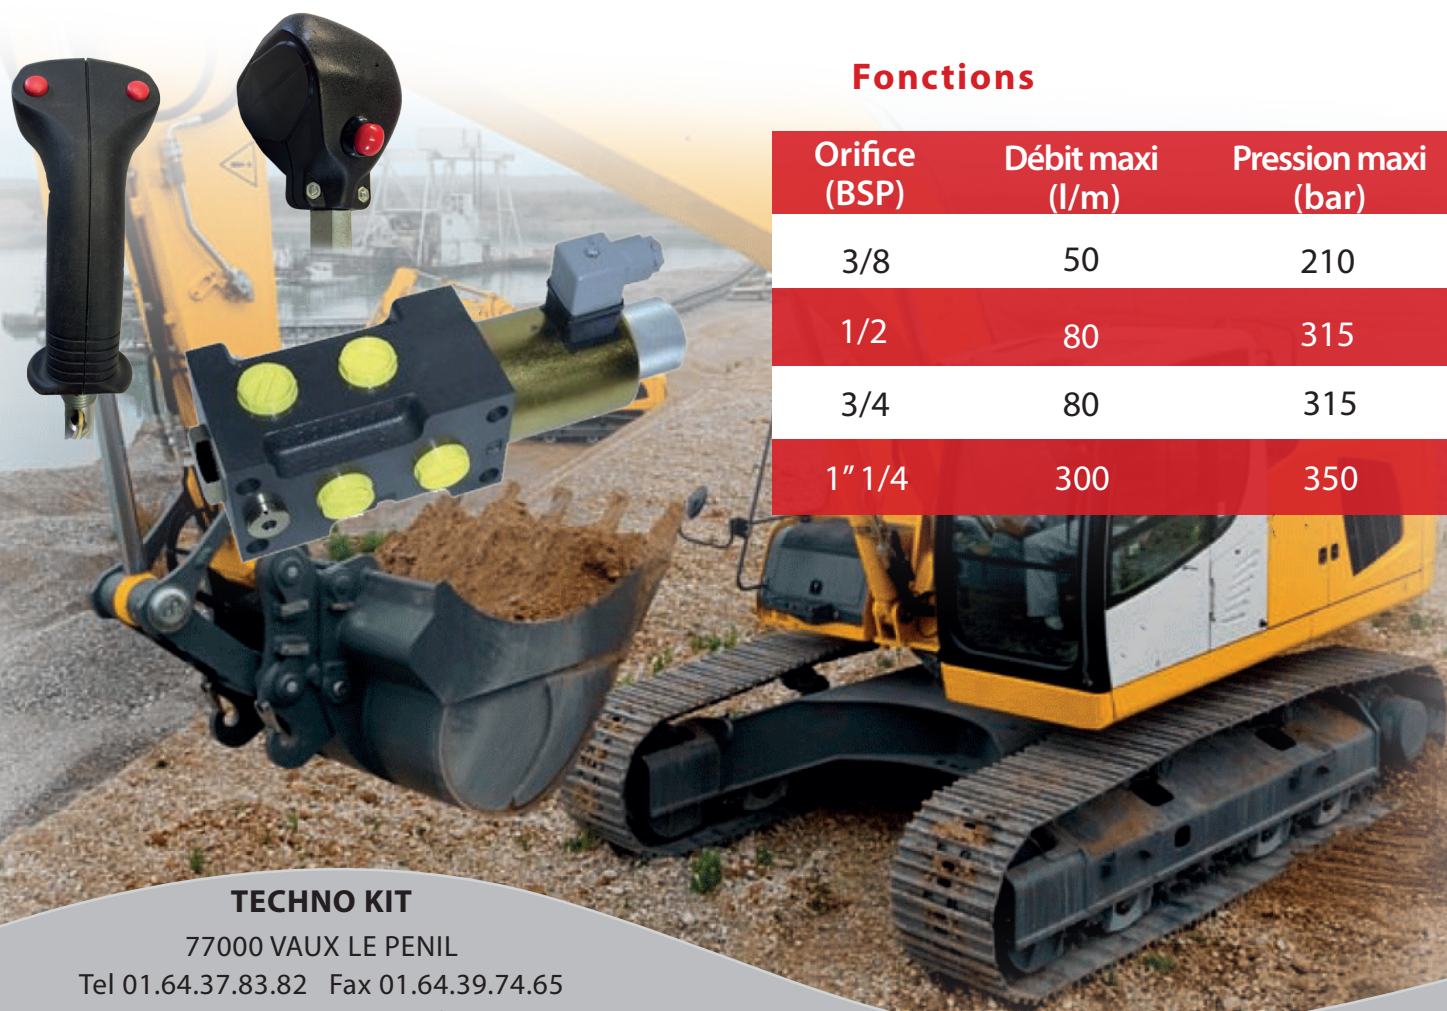

## Caractéristiques

- > Commande électrique 12 ou 24 Vcc
- > Possibilité d'empiler les déviateurs
- > Câble d'alimentation de 2 mètres et faisceau de commande de 6 mètres

## Option

Support boîtier par ventouse

## Fonctions

Orifice (BSP)	Débit maxi (l/m)	Pression maxi (bar)
3/8	50	210
1/2	80	315
3/4	80	315
1" 1/4	300	350